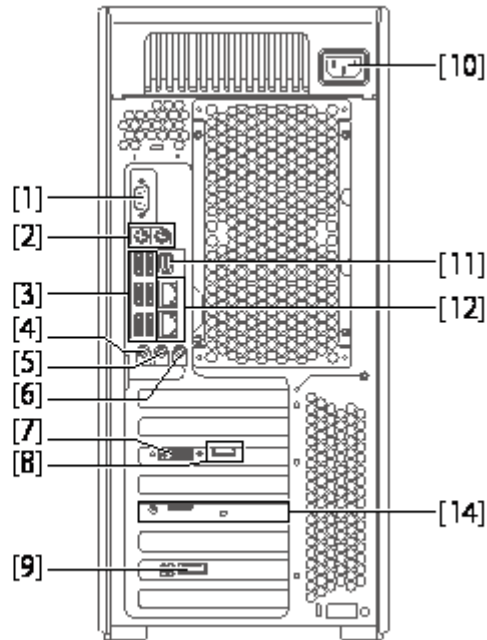

外形図

REXCEED M7500/M750V 前面

[1] SxS メモリーカードスロット (REXCEED M7500 のみ)

[2] P2 カードスロット (REXCEED M7500 のみ)

[3] SD カードスロット (REXCEED M7500 のみ)

[4] Blu-ray ドライブ

[5] STORM MOBILE BAY

[6] 電源ボタン

[7] USB 2.0 端子

[8] ステレオミニジャック(オーディオ出力)

[9] モノラルミニジャック(マイク入力)

[10] IEEE1394 端子

外形図

REXCEED M7500/M750V 背面

REXCEED M7500

REXCEED M750V

- [1] シリアルポート(D-Sub 9ピン、RS-232C)
- [2] PS/2 端子
- [3] USB 2.0 端子
- [4] モノラルミニジャック(マイク入力)
- [5] ステレオミニジャック(オーディオ出力)
- [6] ステレオミニジャック(オーディオ入力)
- [7] DVI-I
- [8] DisplayPort
- [9] EPR シリーズシリーズ専用コネクタ
- [10] 電源入力端子
- [11] IEEE1394 端子(6ピン)
- [12] LAN(10/100/1000BASE-TX)
- [13] HDSPARK Pro (REXCEED 7500 のみ)
- [14] STORM MOBILE PCI Express カード:使用できません。