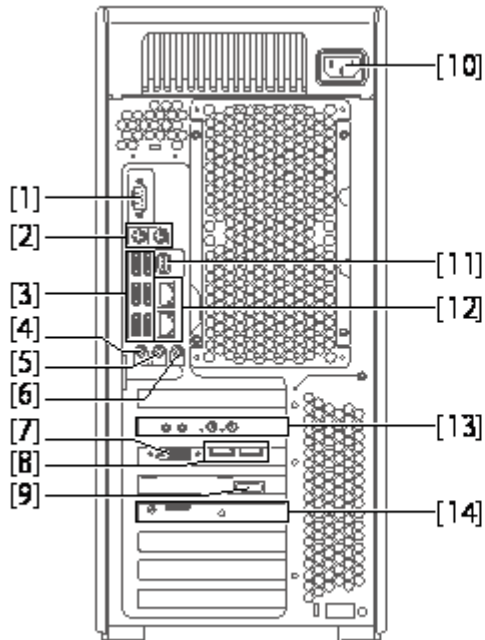

外形図

REXCEED M7500/M750V 前面

[1] SxS メモリーカードスロット (REXCEED M7500 のみ)

[2] P2 カードスロット (REXCEED M7500 のみ)

[3] SD カードスロット (REXCEED M7500 のみ)

[4] Blu-ray ドライブ

[5] STORM MOBILE BAY

[6] 電源ボタン

[7] USB 2.0 端子

[8] ステレオミニジャック(オーディオ出力)

[9] モノラルミニジャック(マイク入力)

[10] IEEE1394 端子

外形図

REXCEED M7500/M750V 背面

REXCEED M7500

REXCEED M750V

- [1] シリアルポート(D-Sub 9ピン、RS-232C)
- [2] PS/2 端子
- [3] USB 2.0 端子
- [4] モノラルミニジャック(マイク入力)
- [5] ステレオミニジャック(オーディオ出力)
- [6] ステレオミニジャック(オーディオ入力)
- [7] DVI-I
- [8] DisplayPort
- [9] EPR シリーズシリーズ専用コネクタ
- [10] 電源入力端子
- [11] IEEE1394 端子(6ピン)
- [12] LAN(10/100/1000BASE-TX)
- [13] HDSPARK Pro (REXCEED 7500 のみ)
- [14] STORM MOBILE PCI Express カード:使用できません。