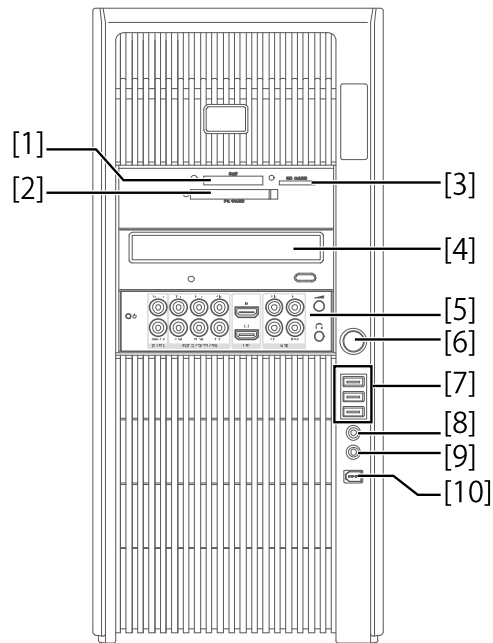

外形図

REXCEED M7500/M750V 前面

[1] SxS メモリーカードスロット (REXCEED M7500 のみ)

[2] P2 カードスロット (REXCEED M7500 のみ)

[3] SD カードスロット (REXCEED M7500 のみ)

[4] Blu-ray ドライブ

[5] STORM MOBILE BAY

[6] 電源ボタン

[7] USB 2.0 端子

[8] ステレオミニジャック(オーディオ出力)

[9] モノラルミニジャック(マイク入力)

[10] IEEE1394 端子