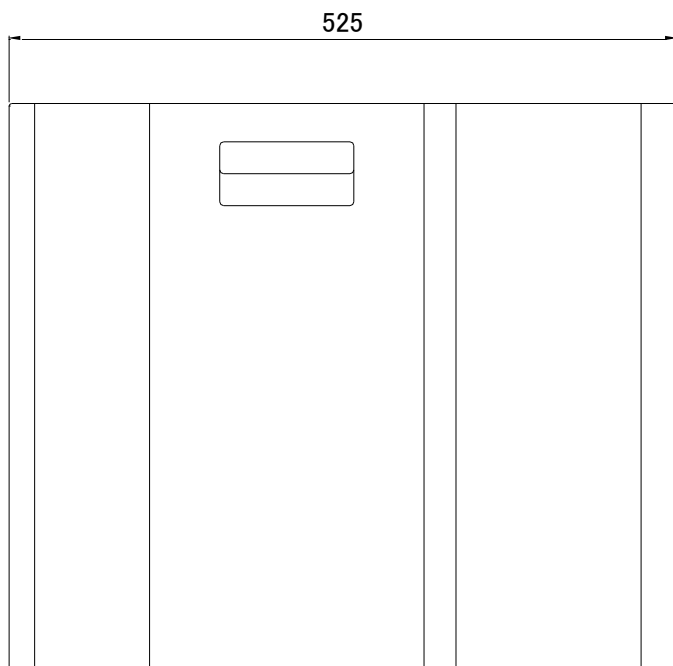

外観寸法図

REXCEED M7500/M750V 本体

(単位は mm)

・仕様および外観は、改良のため予告なく変更することがありますので、ご了承ください。